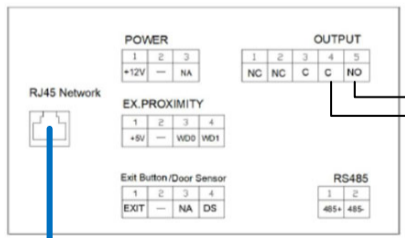

S/FTP CAT6A Max 90m

S/FTP CAT6A Max 90m

KIN Panel Meet

Contact N.O./N.C. (MAX 2A)

Voor het aansturen van een deurslot dient deze afzonderlijk gevoed te worden.

S/FTP CAT6A Max 90m

**Aanbevolen kabel: S/FTP CAT6A**  
**Câble recommandé: S/FTP CAT6A**