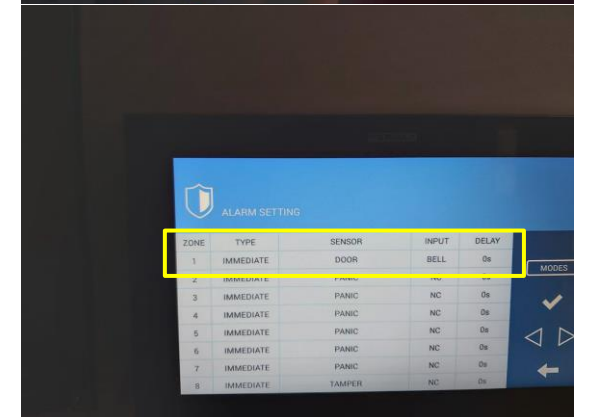

WIT Videofoon/Vidéophone

WIT Videofoon/Vidéophone

Etagebel.
Sonnette Palière.

Etagebel.
Sonnette Palière.

- bijgeleverde kabeltje met 2-pins connector
- petit câble livré avec connecteur à 2 broches

230VAC

Switch Poe

Buitenpost SIP , KIN of MILO.
Poste Extérieur SIP , KIN ou MILO.

Activeren van etagebel. Activation sonnette palière.

Selecteer : Installer Settings.
Selectioner : Installer Settings.
Enter PIN : 6666.

Selecteer : Alarm.
Selectioner : Alarm.

Sensor : Door.
Input : Bell.
Delay : 0 sec.

Bevestig de aanpassing in "Alarm Settings".
Confirmer les modifications dans "Alarm Settings".