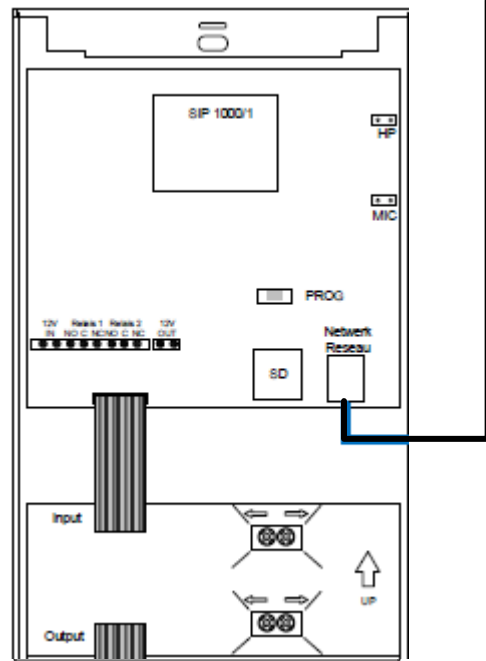

WIT Videofoon/Vidéophone

WIT Videofoon/Vidéophone

Etagebel.
Sonnette Palière.

Etagebel.
Sonnette Palière.

- bijgeleverde kabeltje met 2-pins connector
- petit câble livré avec connecteur à 2 broches

230VAC

Switch Poe

Buitenpost SIP , KIN of MILO.
Poste Extérieur SIP , KIN ou MILO.

Activeren van etagebel. Activation sonnette palière.

Selecteer : Installer Settings.
Selectioner : Installer Settings.
Enter PIN : 6666.