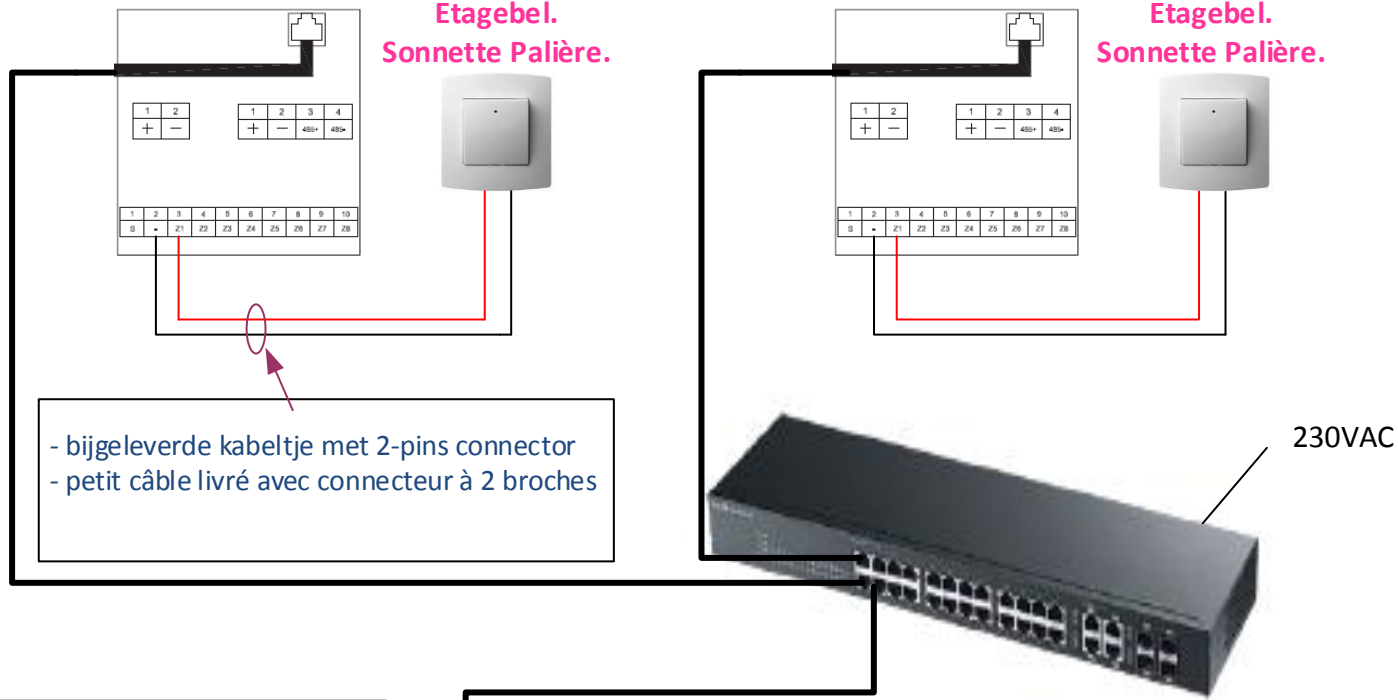

WIT Videofoon/Vidéophone

WIT Videofoon/Vidéophone

Etagebel.
Sonnette Palière.

Etagebel.
Sonnette Palière.

- bijgeleverde kabeltje met 2-pins connector
- petit câble livré avec connecteur à 2 broches

230VAC

Switch Poe

Buitenpost SIP , KIN of MILO.
Poste Extérieur SIP , KIN ou MILO.

Activeren van etagebel. Activation sonnette palière.

Selecteer : Installer Settings.
Selectioner : Installer Settings.
Enter PIN : 6666.