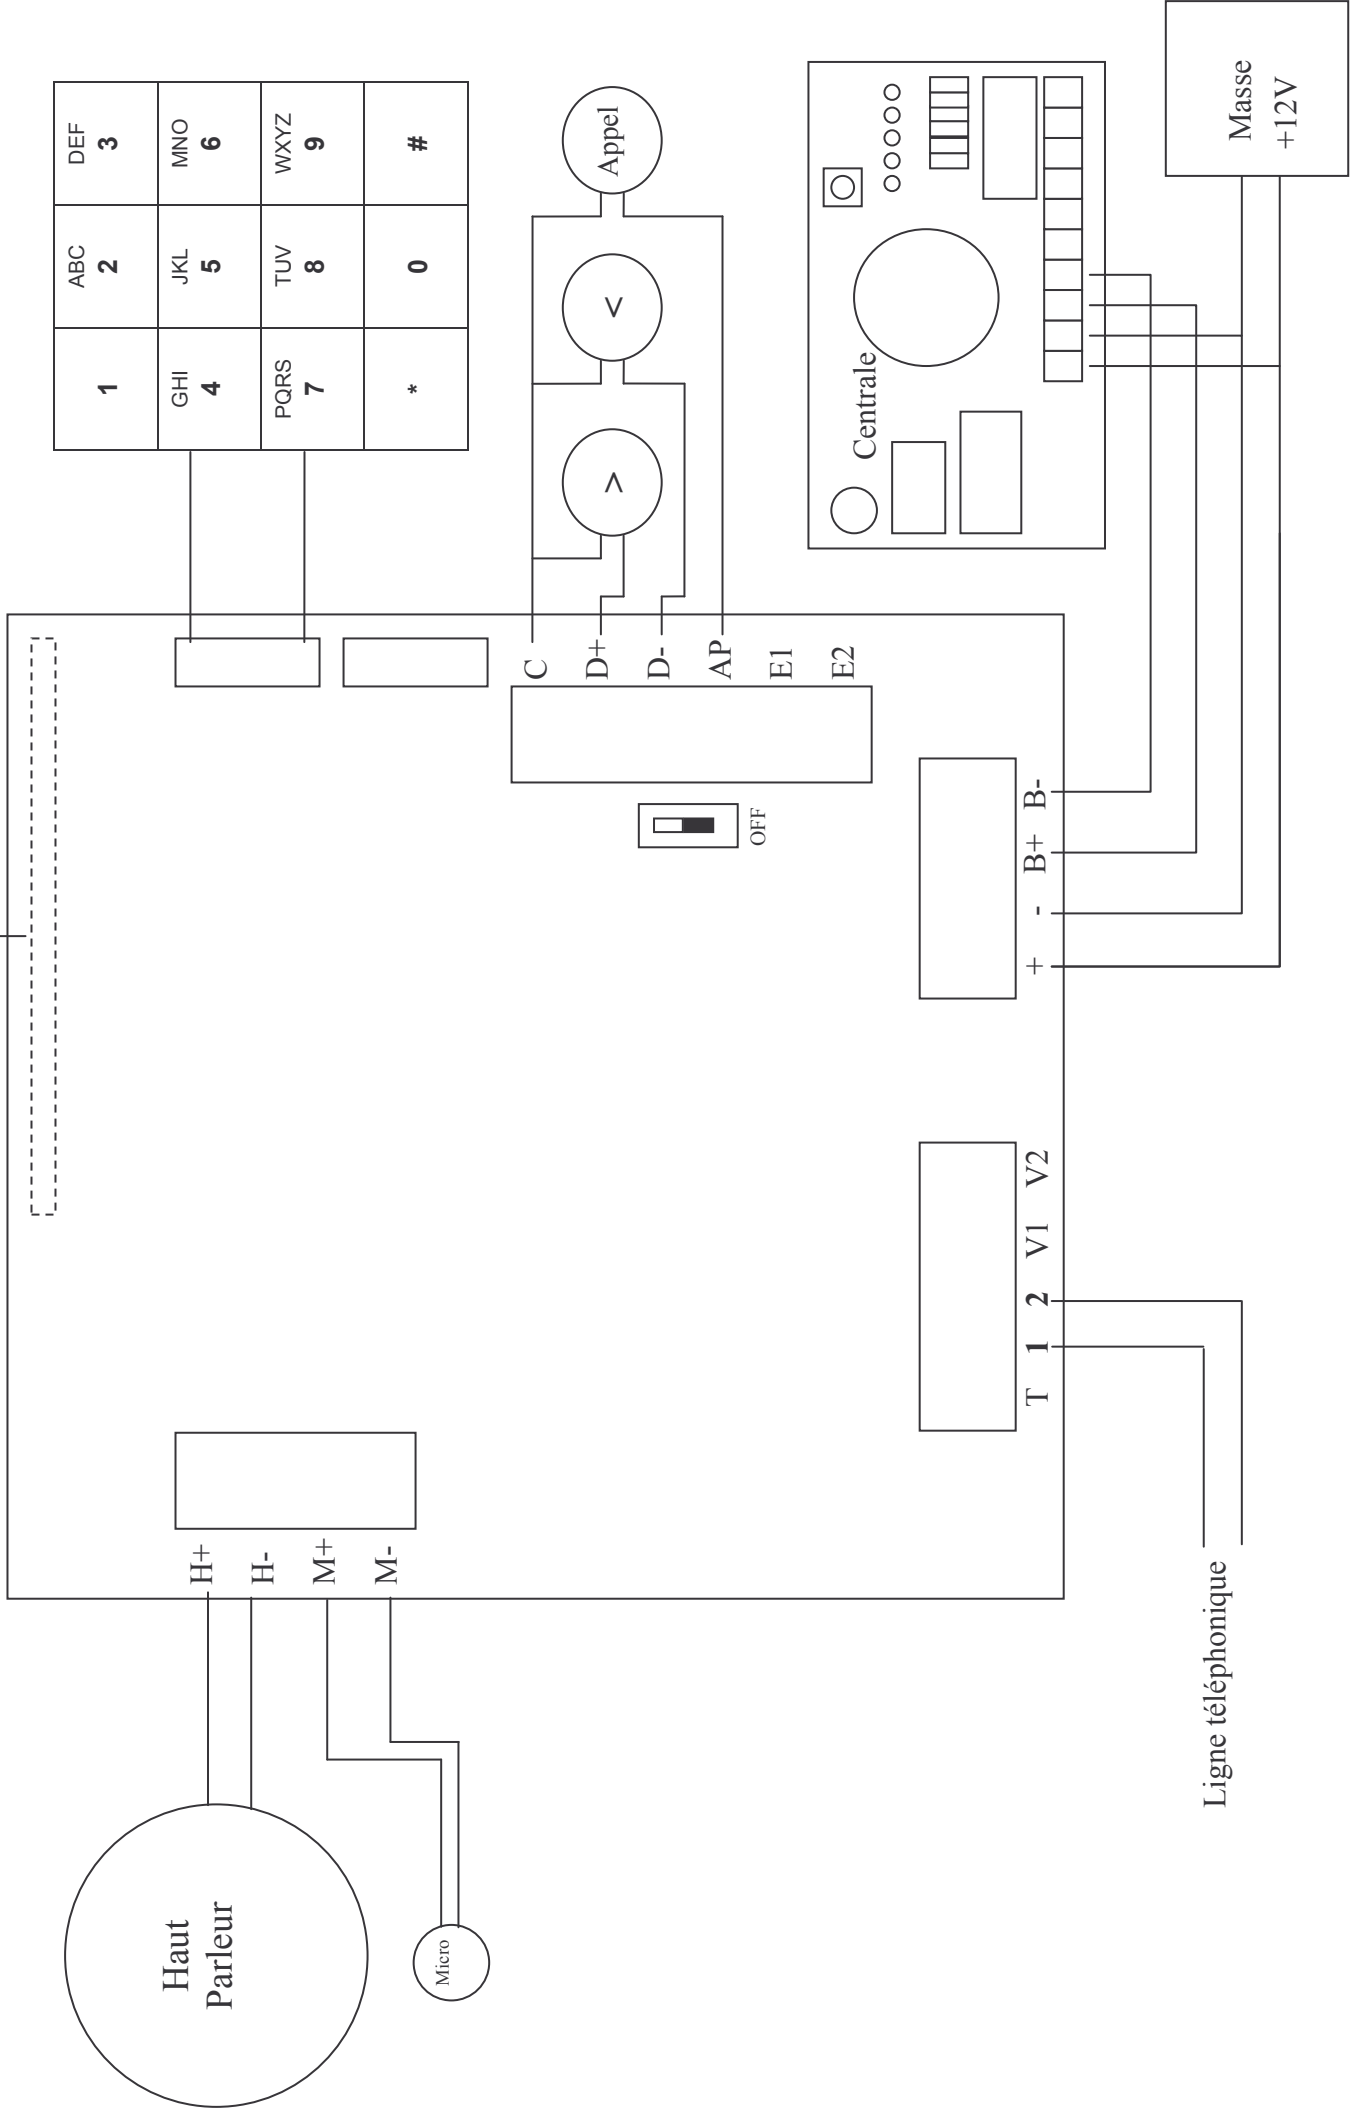

Raccordement de la platine interphone RTC

AFFICHEUR

| | | |
|---|------|------|
| 1 | ABC | DEF |
| 2 | JKL | MNO |
| 3 | PQRS | WXYZ |
| 4 | * | # |

Ligne téléphonique

Masse +12V

Haut Parleur

Micro

Centrale

Appel

OFF

T 1 2 V1 V2

+ - B+ B-

C D+ D- AP E1 E2

H+ H- M+ M-