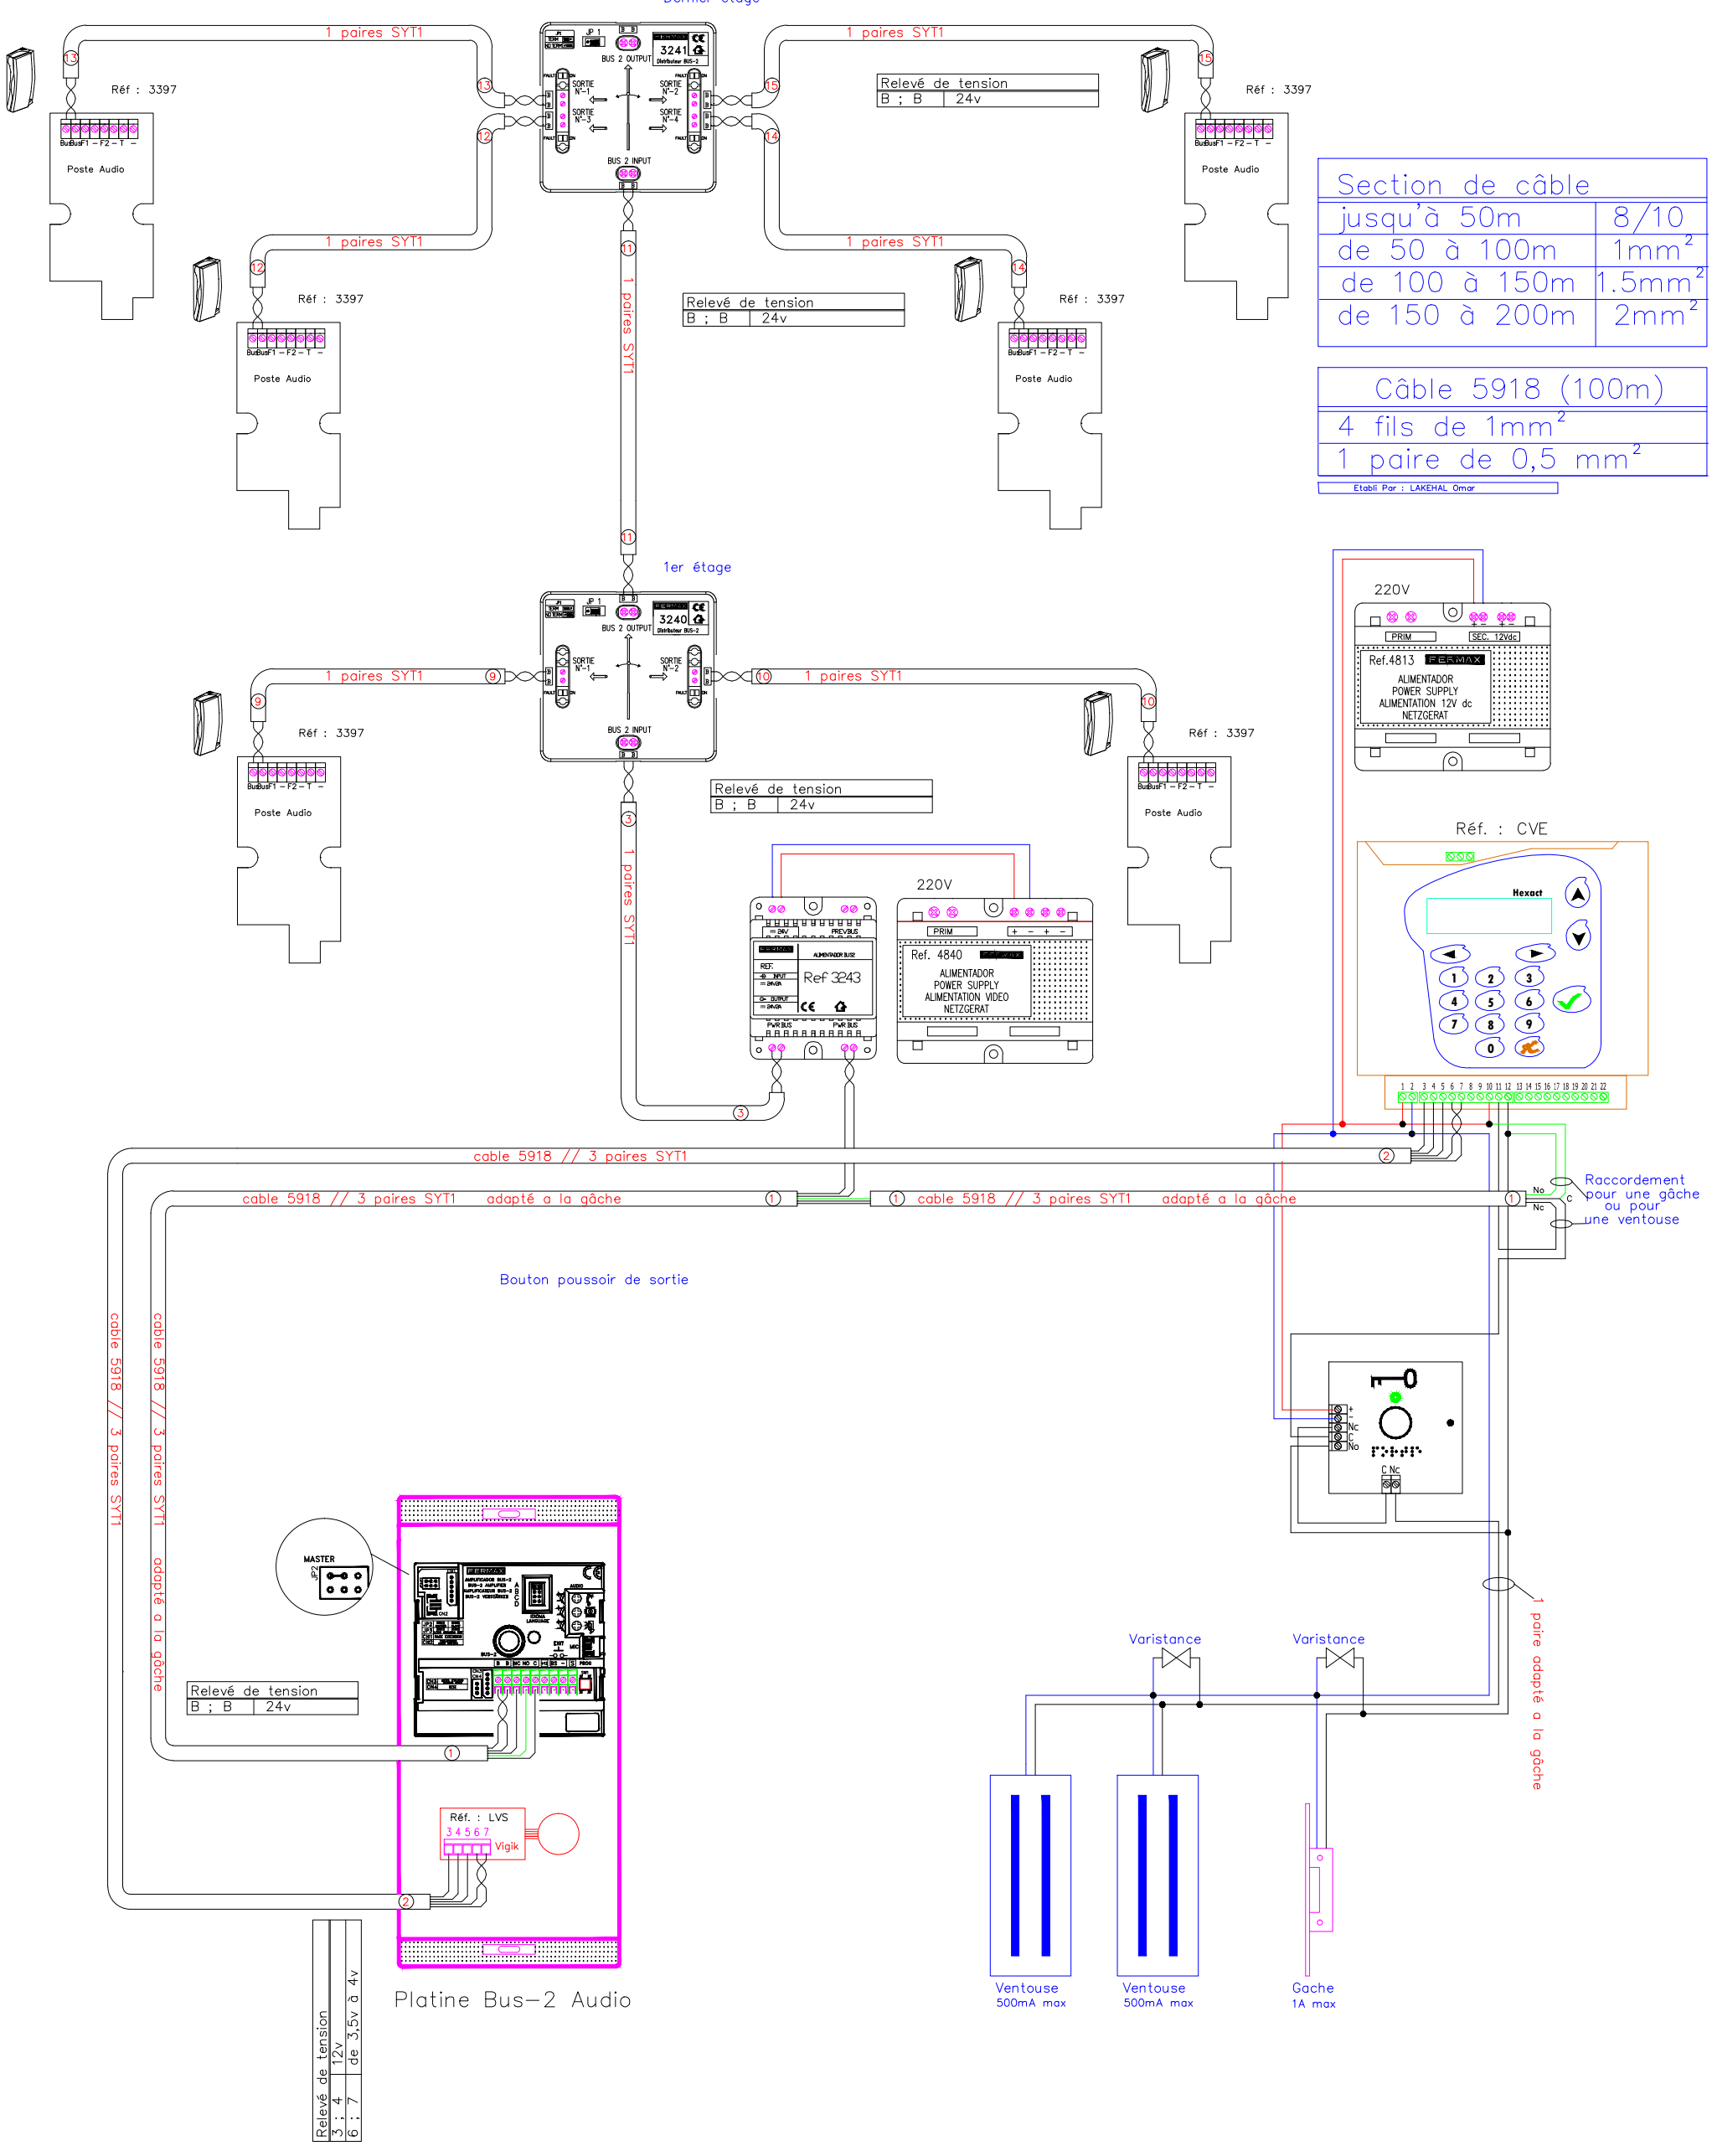

Dernier étage

1er étage

Bouton poussoir de sortie

Section de câble	
jusqu'à 50m	8/10
de 50 à 100m	1mm <sup>2</sup>
de 100 à 150m	1.5mm <sup>2</sup>
de 150 à 200m	2mm <sup>2</sup>

Câble 5918 (100m)	
4 fils de 1mm <sup>2</sup>	
1 paire de 0,5 mm <sup>2</sup>	

Etabli Par : LAKEHAL Omar

Schéma Audio BUS-2 avec une CVE( ou CVA )  
 Réf : HB0111-02-B