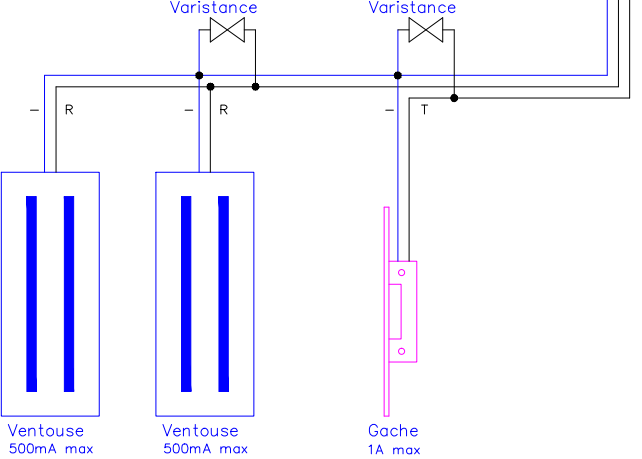

Section de câble	
jusqu'à 50m	8/10
de 50 à 100m	1mm ²
de 100 à 150m	1.5mm ²
de 150 à 200m	2mm ²

Câble 5918 (100m)	
4 fils de 1mm ²	
1 paire de 0,5 mm ²	

Etabli Par : LAKEHAL Omar

Mini Centrale Vigik
Réf. : HL2

Schéma Video DUOX avec une HL2

Réf : HD1113-02-BP