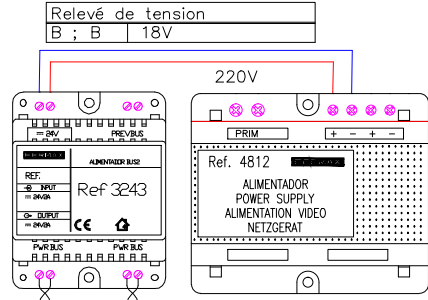

Section de câble	
jusqu'à 50m	8/10
de 50 à 100m	1mm ²
de 100 à 150m	1.5mm ²
de 150 à 200m	2mm ²

Câble 5918 (100m)	
4 fils de 1mm ²	
1 paire de 0,5 mm ²	

Etabli Par : LAKEHAL Omar

Mini Centrale Vigik
Réf. : HL2

Schéma Video DUOX avec une HL2

Réf : HD1113-02-BP