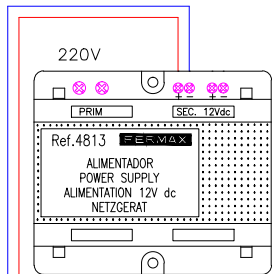

Section de câble	
jusqu'à 50m	8/10
de 50 à 100m	1mm ²
de 100 à 150m	1.5mm ²
de 150 à 200m	2mm ²

Câble 5918 (100m)	
4 fils de 1mm ²	
1 paire de 0,5 mm ²	

Etabli Par : LAKEHAL Omar

Mini Centrale Vigik
Réf. : HL2

Schéma Video DUOX avec une HL2

Réf : HD1113-02-BP