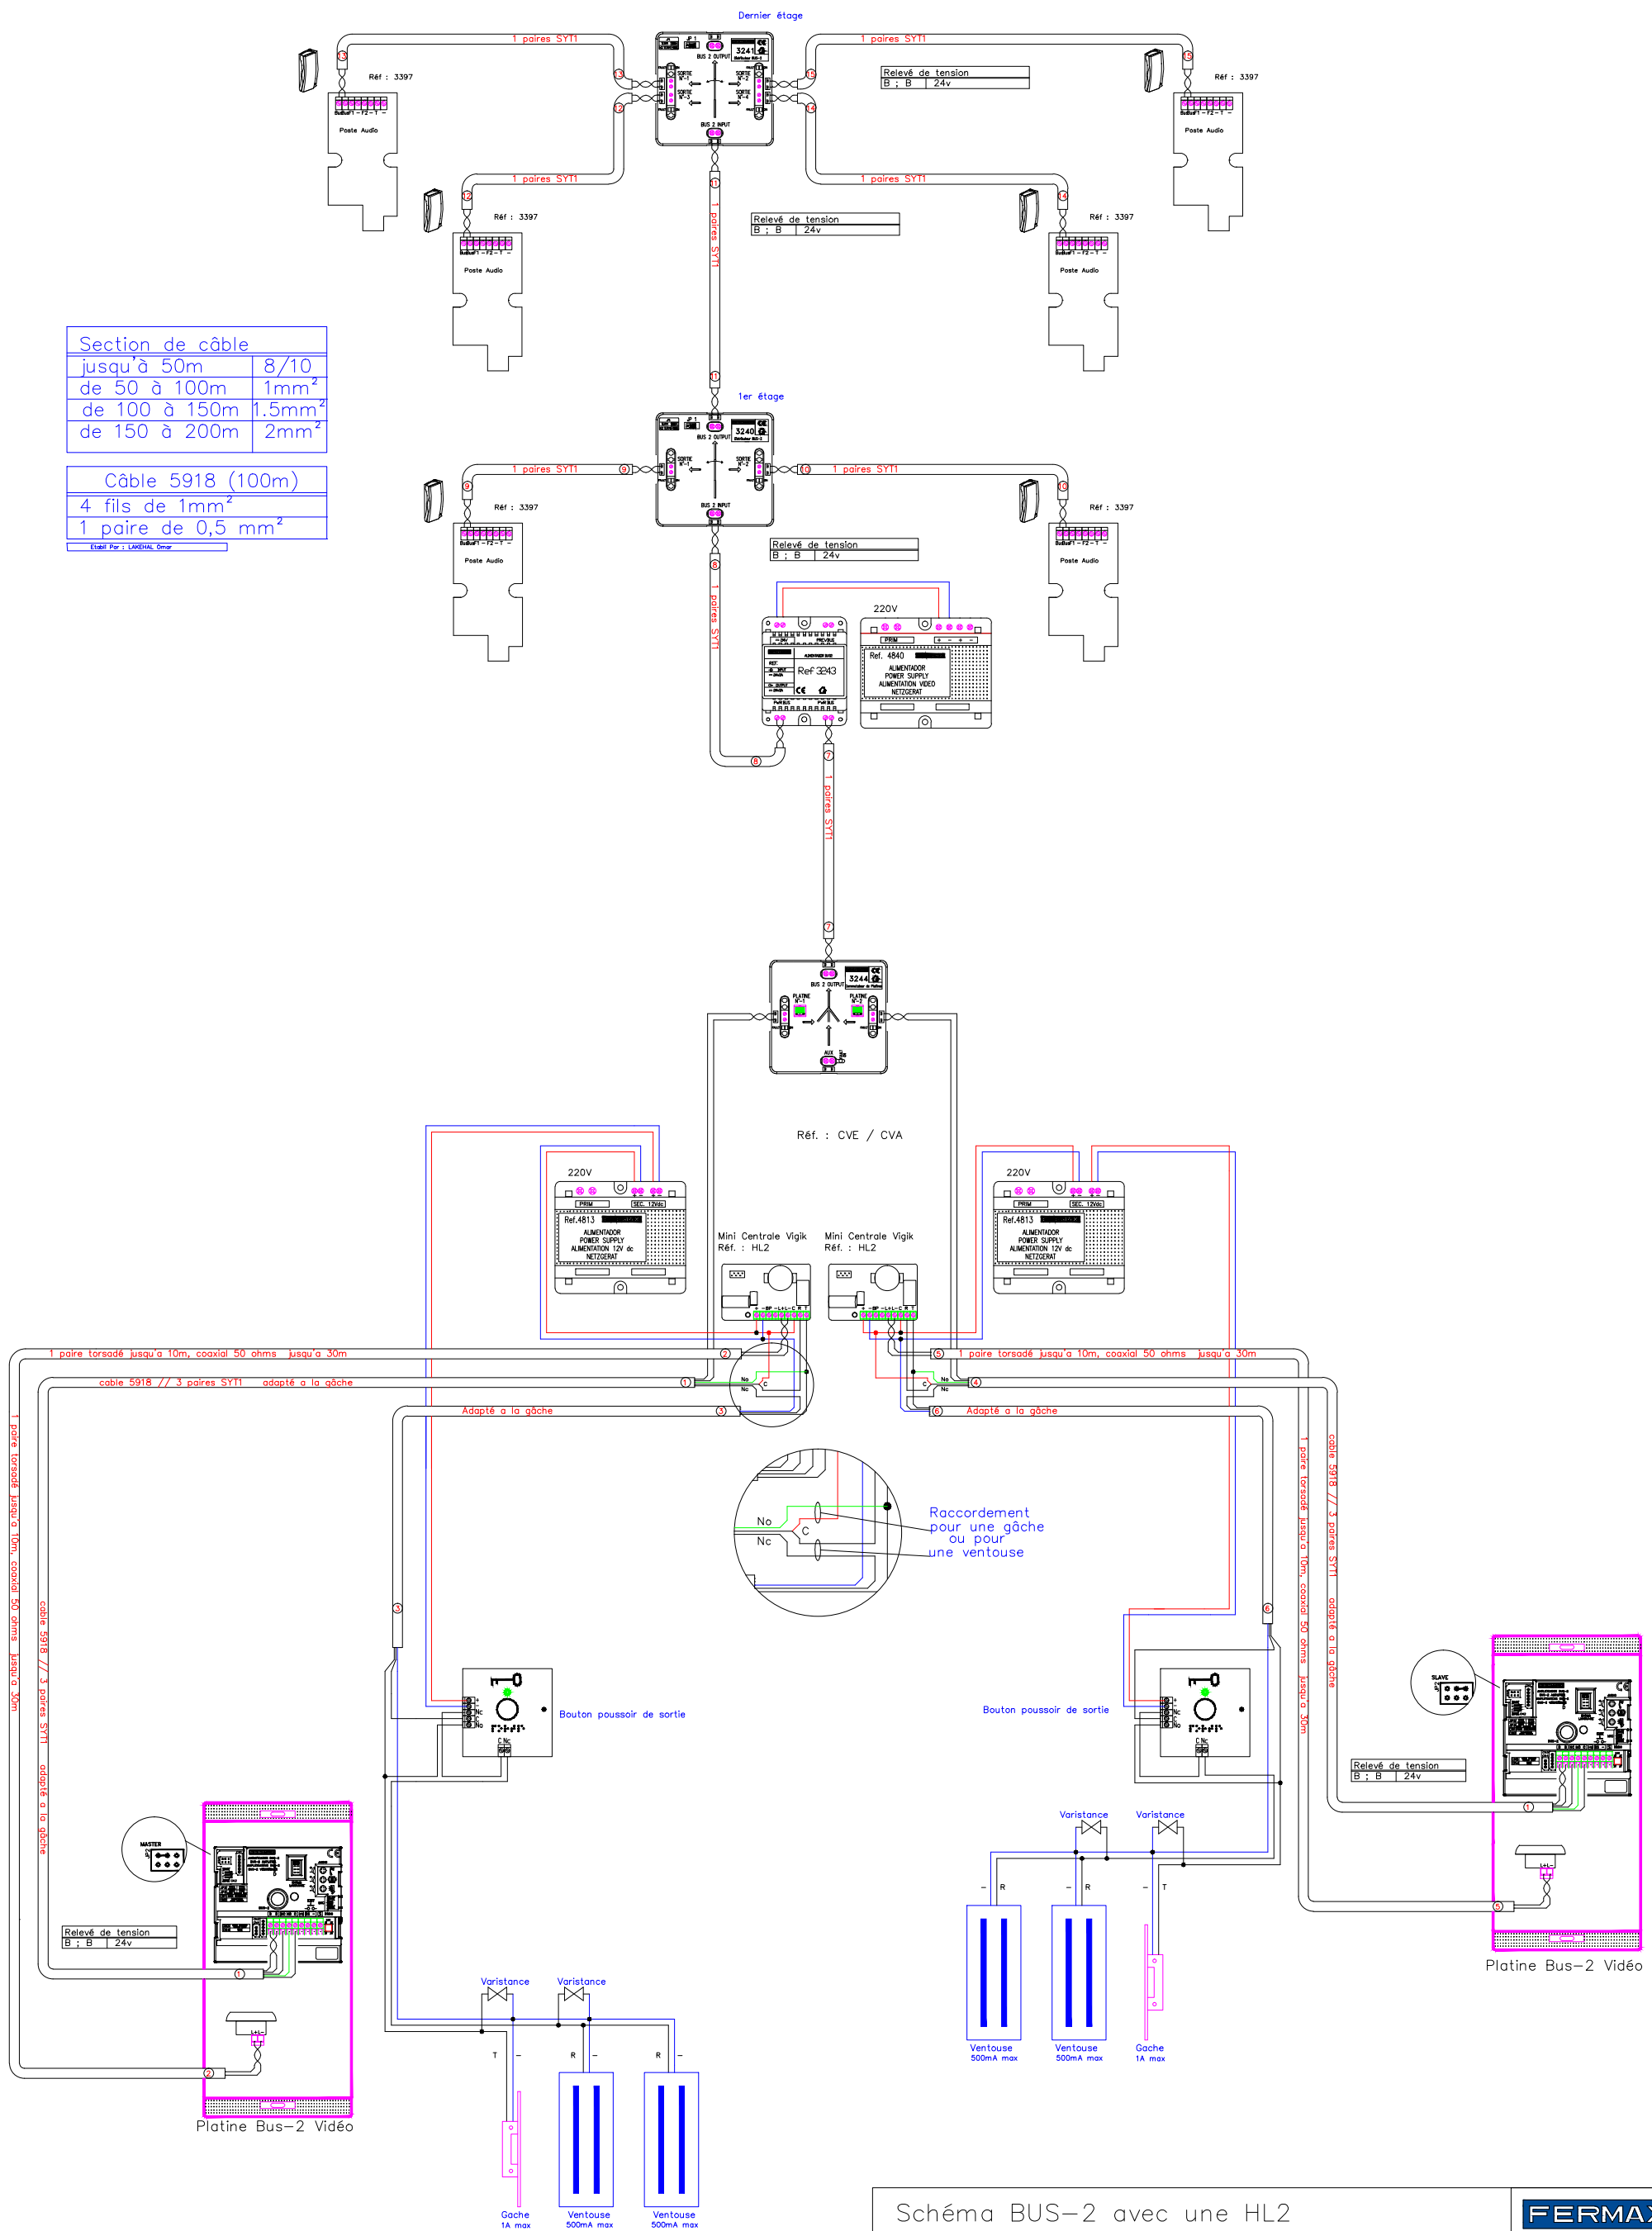

Section de câble	
jusqu'à 50m	8/10
de 50 à 100m	1mm ²
de 100 à 150m	1.5mm ²
de 150 à 200m	2mm ²

Câble 5918 (100m)	
4 fils de 1mm ²	
1 paire de 0,5 mm ²	

Etat Par : LAMÉHA, Omar

Schéma BUS-2 avec une HL2
Noir & Blanc ou Couleur
2 Platines en commutation

FERMAX
Réf :
HB0213-02-B