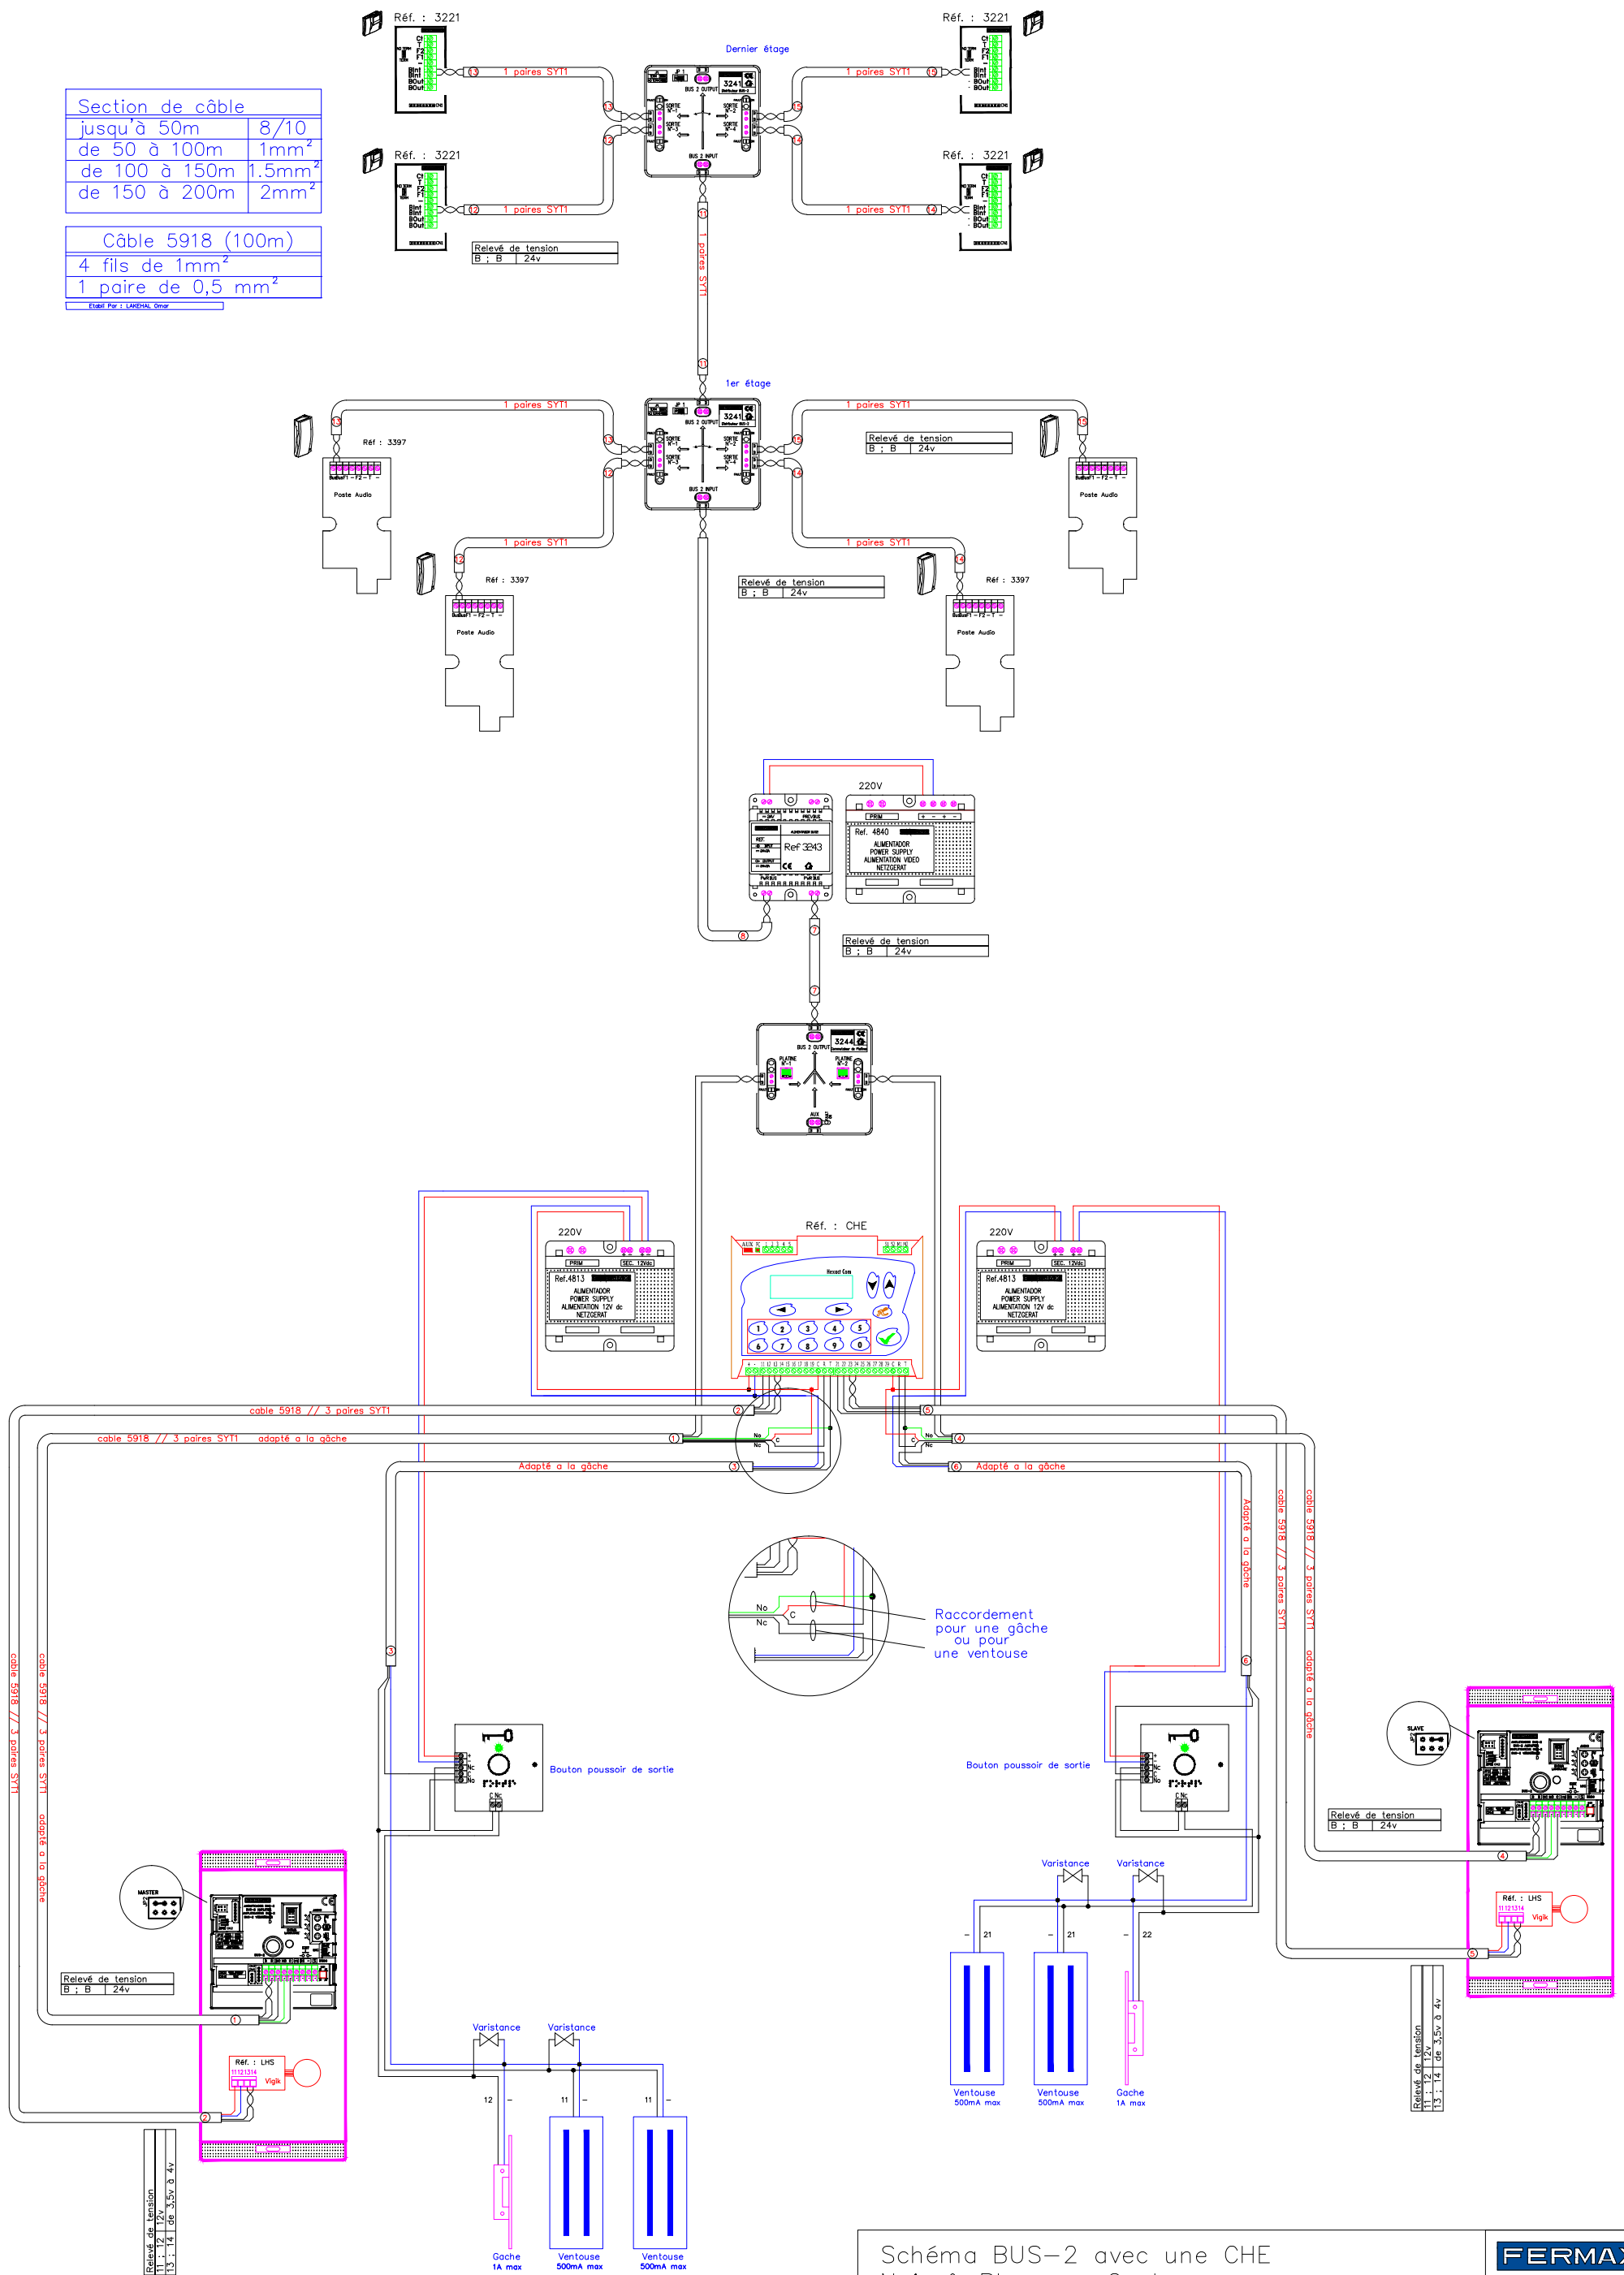

Section de câble	
jusqu'à 50m	8/10
de 50 à 100m	1mm ²
de 100 à 150m	1.5mm ²
de 150 à 200m	2mm ²

Câble 5918 (100m)	
4 fils de 1mm ²	
1 paire de 0,5 mm ²	

Extrait Pat. : LA0004, Omnip

Schéma BUS-2 avec une CHE
Noir & Blanc ou Couleur
2 Platines en commutation

FERMAX

Réf : HB1214-03-B